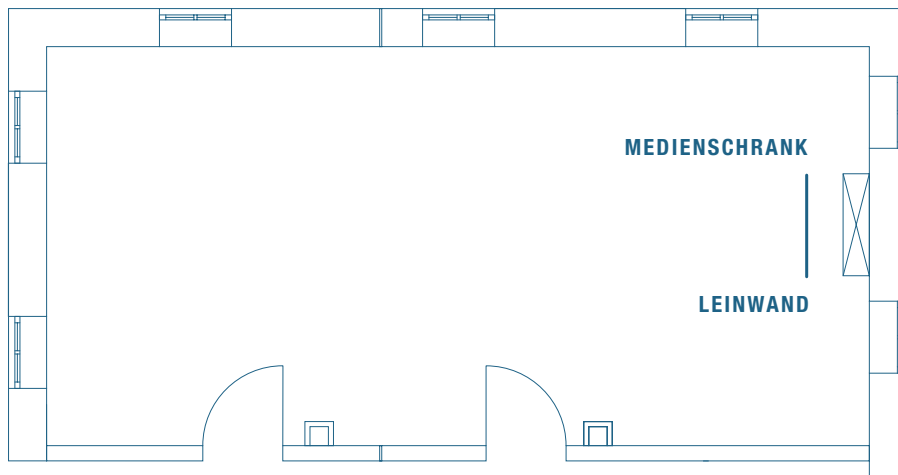

HOTEL  
PRINZREGENT  
MÜNCHEN

## MAXIMILIAN

Auf großzügigen 70 m<sup>2</sup> finden bis zu 50 Personen Platz im Raum ‚Maximilian‘. Sieben per Touchscreen verdunkelbare Fenster (Ausrichtung Nord-Ost-Süd) sorgen von morgens bis abends für freundliches Tageslicht. Der geräumige Wandschrank bietet Ihnen Platz zur Aufbewahrung Ihrer Garderobe, Arbeitsmaterialien sowie persönlicher Wertgegenstände.

### MASSE

- Fläche: 70,0 m<sup>2</sup>
- Länge: 12,5 m
- Breite: 5,6 m
- Höhe: 2,2 m
- Türbreite: 1,2 m
- Türhöhe: 2,1 m

22 Personen

50 Personen

34 Personen

24 Personen

30 Personen